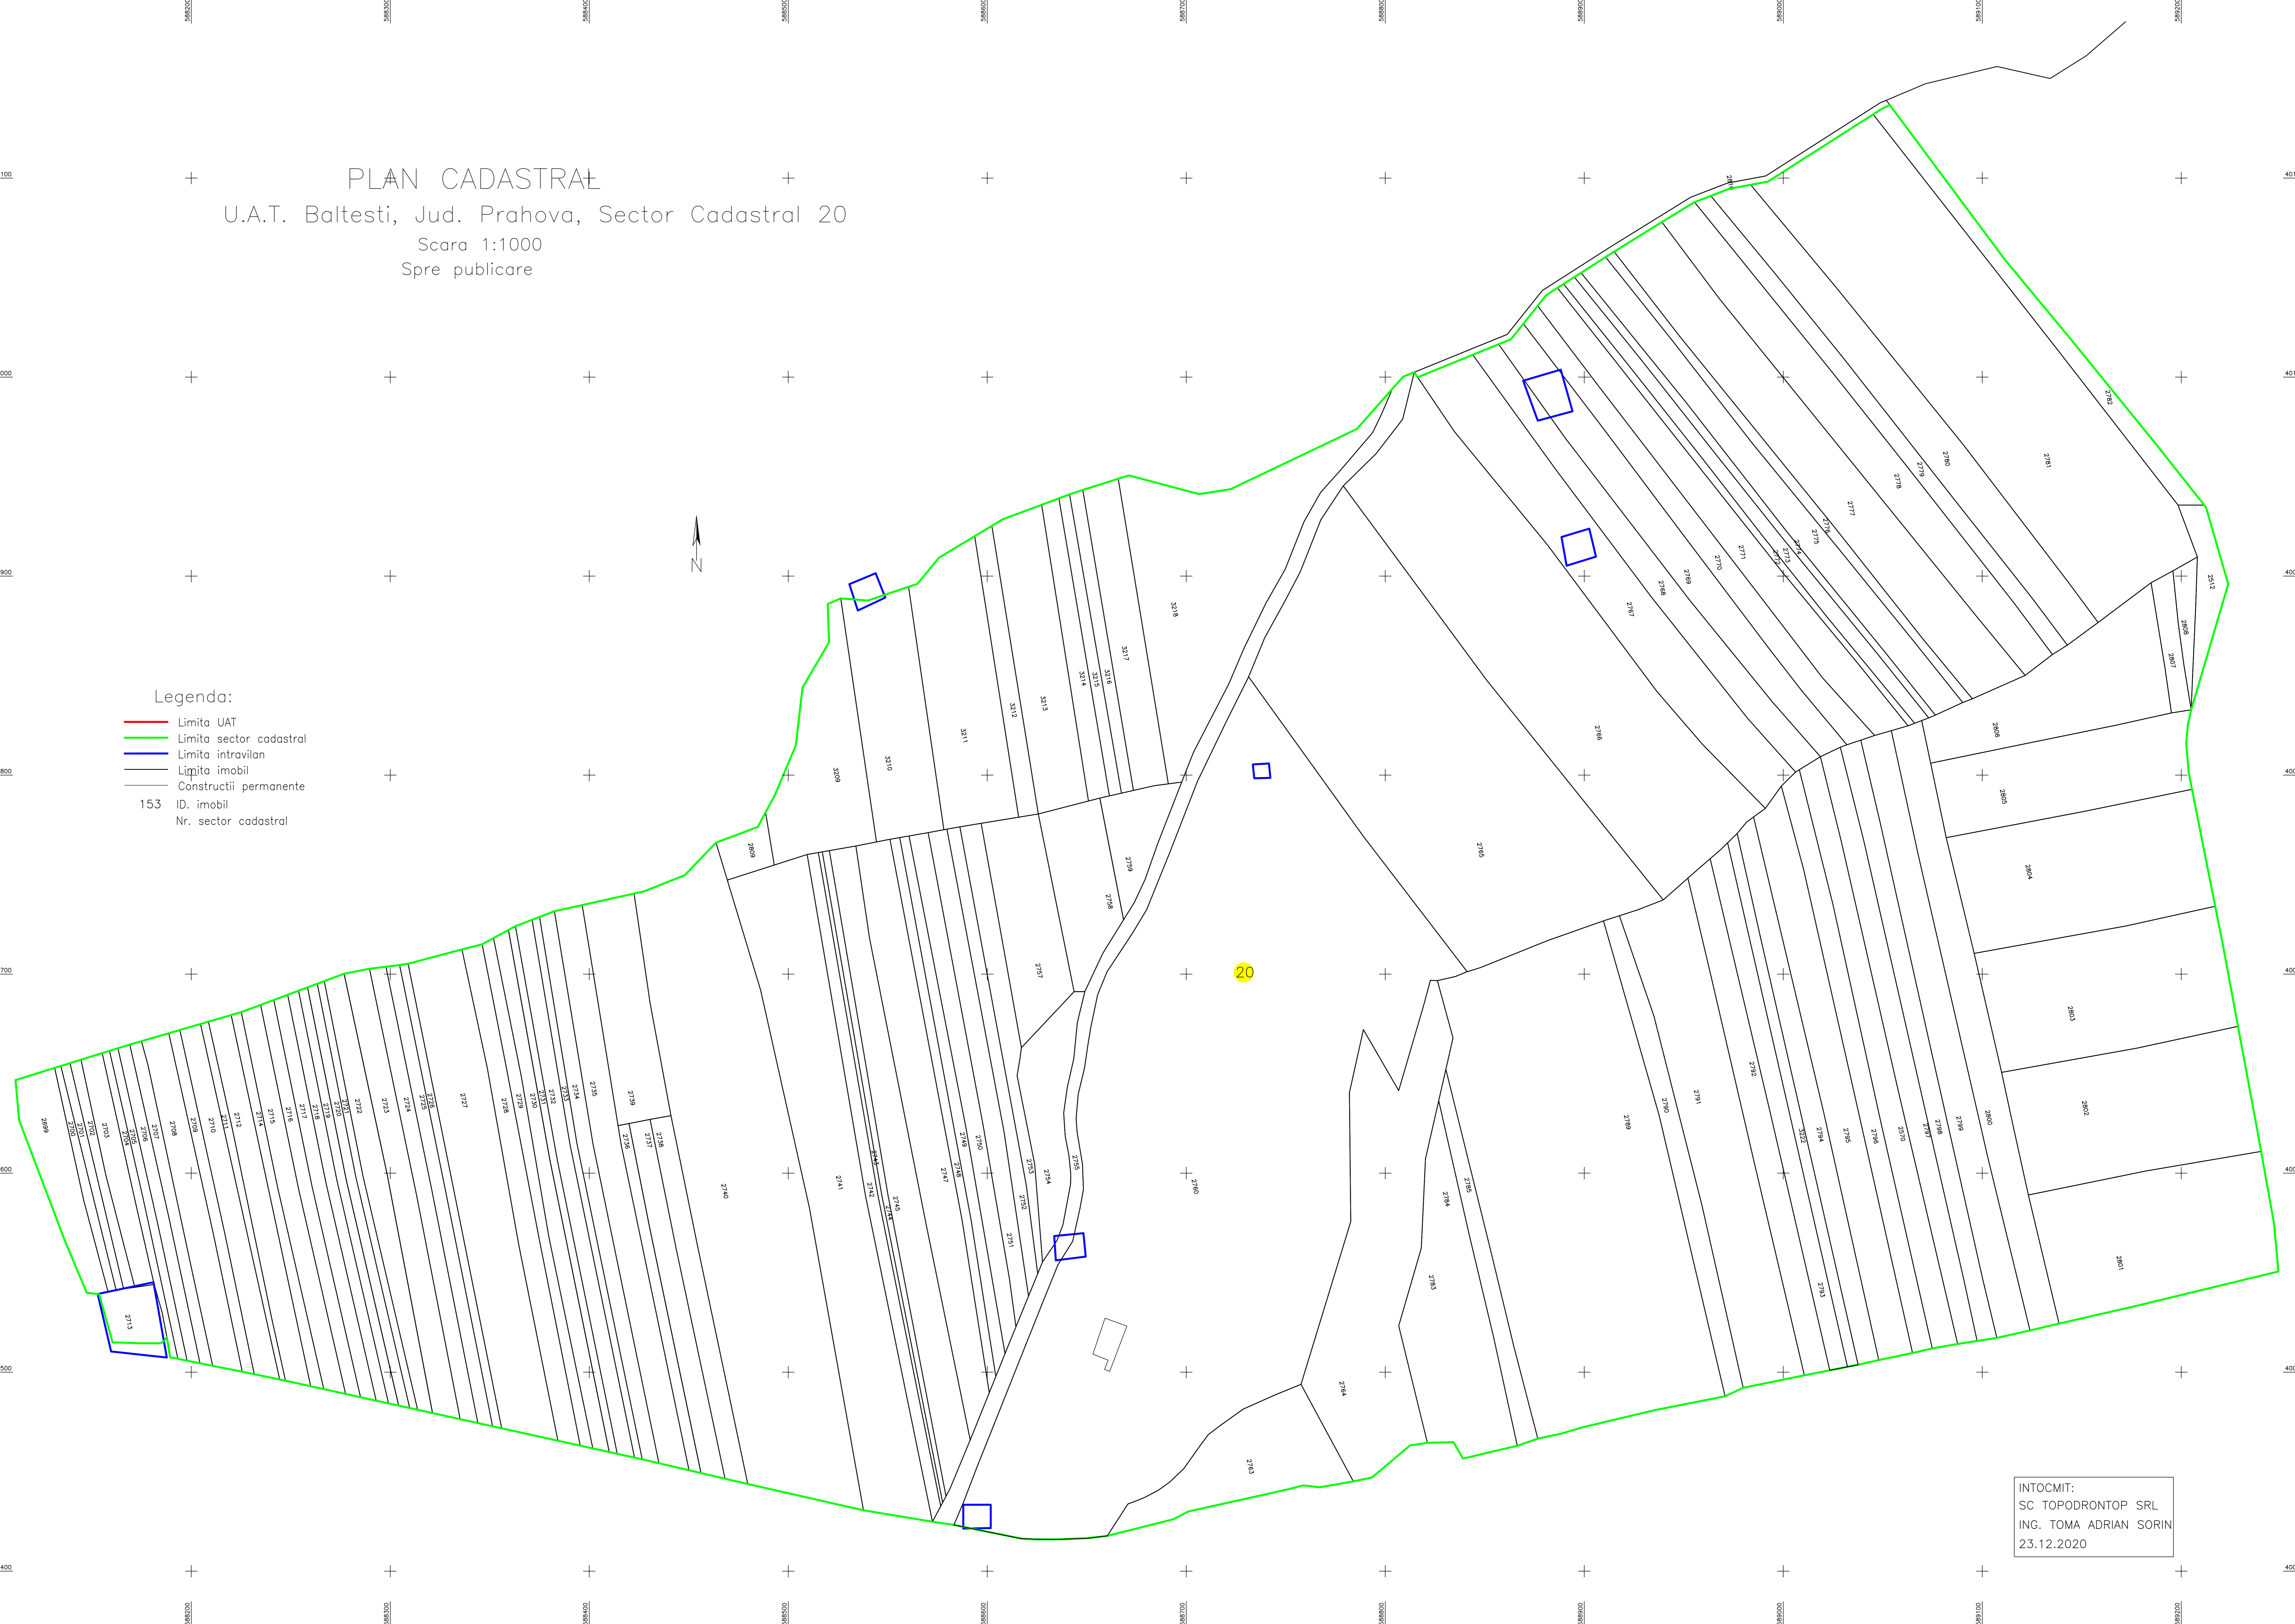

PLAN CADASTRAL
U.A.T. Baltesti, Jud. Prahova, Sector Cadastral 20
Scara 1:1000
Spre publicare

Legenda:

- Limita UAT
- Limita sector cadastral
- Limita intravilan
- Limita imobil
- Constructii permanente
- 153 ID. imobil
- Nr. sector cadastral

INTOCMIT:
SC TOPODRONTOP SRL
ING. TOMA ADRIAN SORIN
23.12.2020