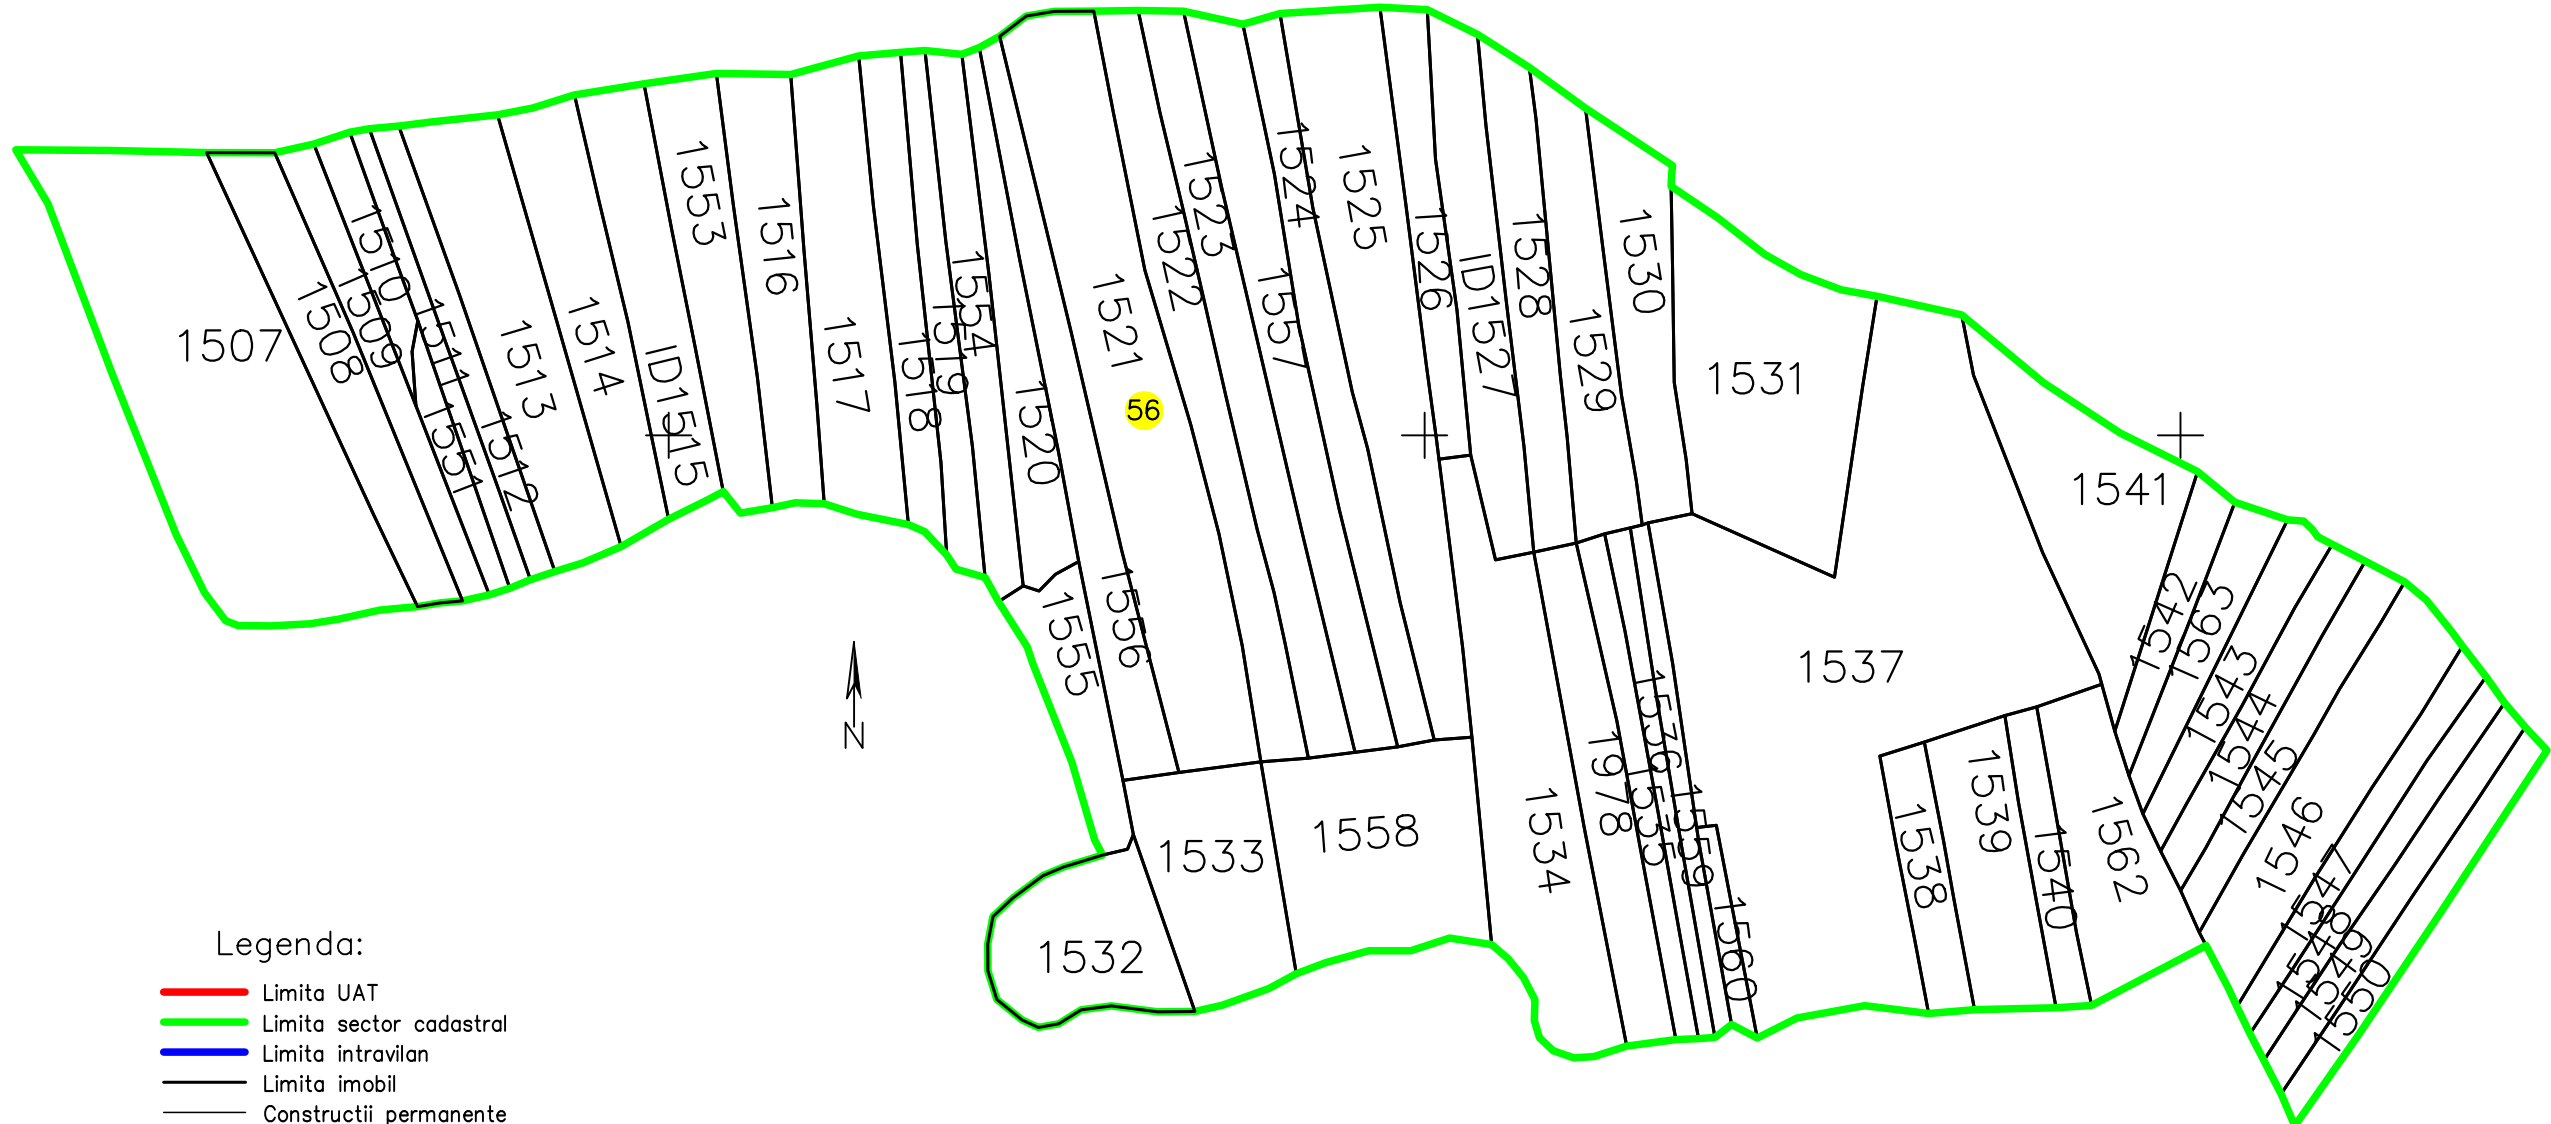

398400

398

PLAN CADASTRAL  
 U.A.T. Baltesti, Jud. Prahova, Sector Cadastral 56  
 Scara 1:2000  
 Spre publicare

398200

398

398000

398

Legenda:

- Limita UAT
- Limita sector cadastral
- Limita intravilan
- Limita imobil
- Constructii permanente
- 153 ID. imobil
- 56 Nr. sector cadastral

INTOCMIT:  
 SC TOPODRONTOP SRL  
 ING. TOMA ADRIAN SORIN  
 23.12.2020